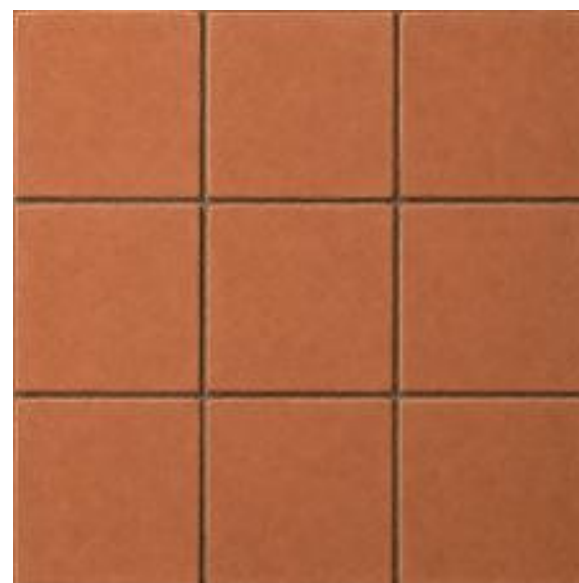

◆ T E R R A

TIJOLINHO

Disponível nos tamanhos:

10x10cm

15x15cm

20x20cm

Quantidade por m²:

10cm x 10cm = 100 peças / m²

15cm x 15cm = 45 peças / m²

20cm x 20cm = 25 peças / m²

Disponíveis nas cores:
Marrom Duna.

Há materiais que revestem superfícies.

Outros revestem memórias. Terra nasce da lembrança dos espaços que acolhem, das casas onde o tempo desacelera e das histórias que permanecem vivas em cada detalhe. Sua tonalidade quente e sua forma essencial resgatam a simplicidade das antigas lajotas cerâmicas, reinterpretadas com a força do concreto.