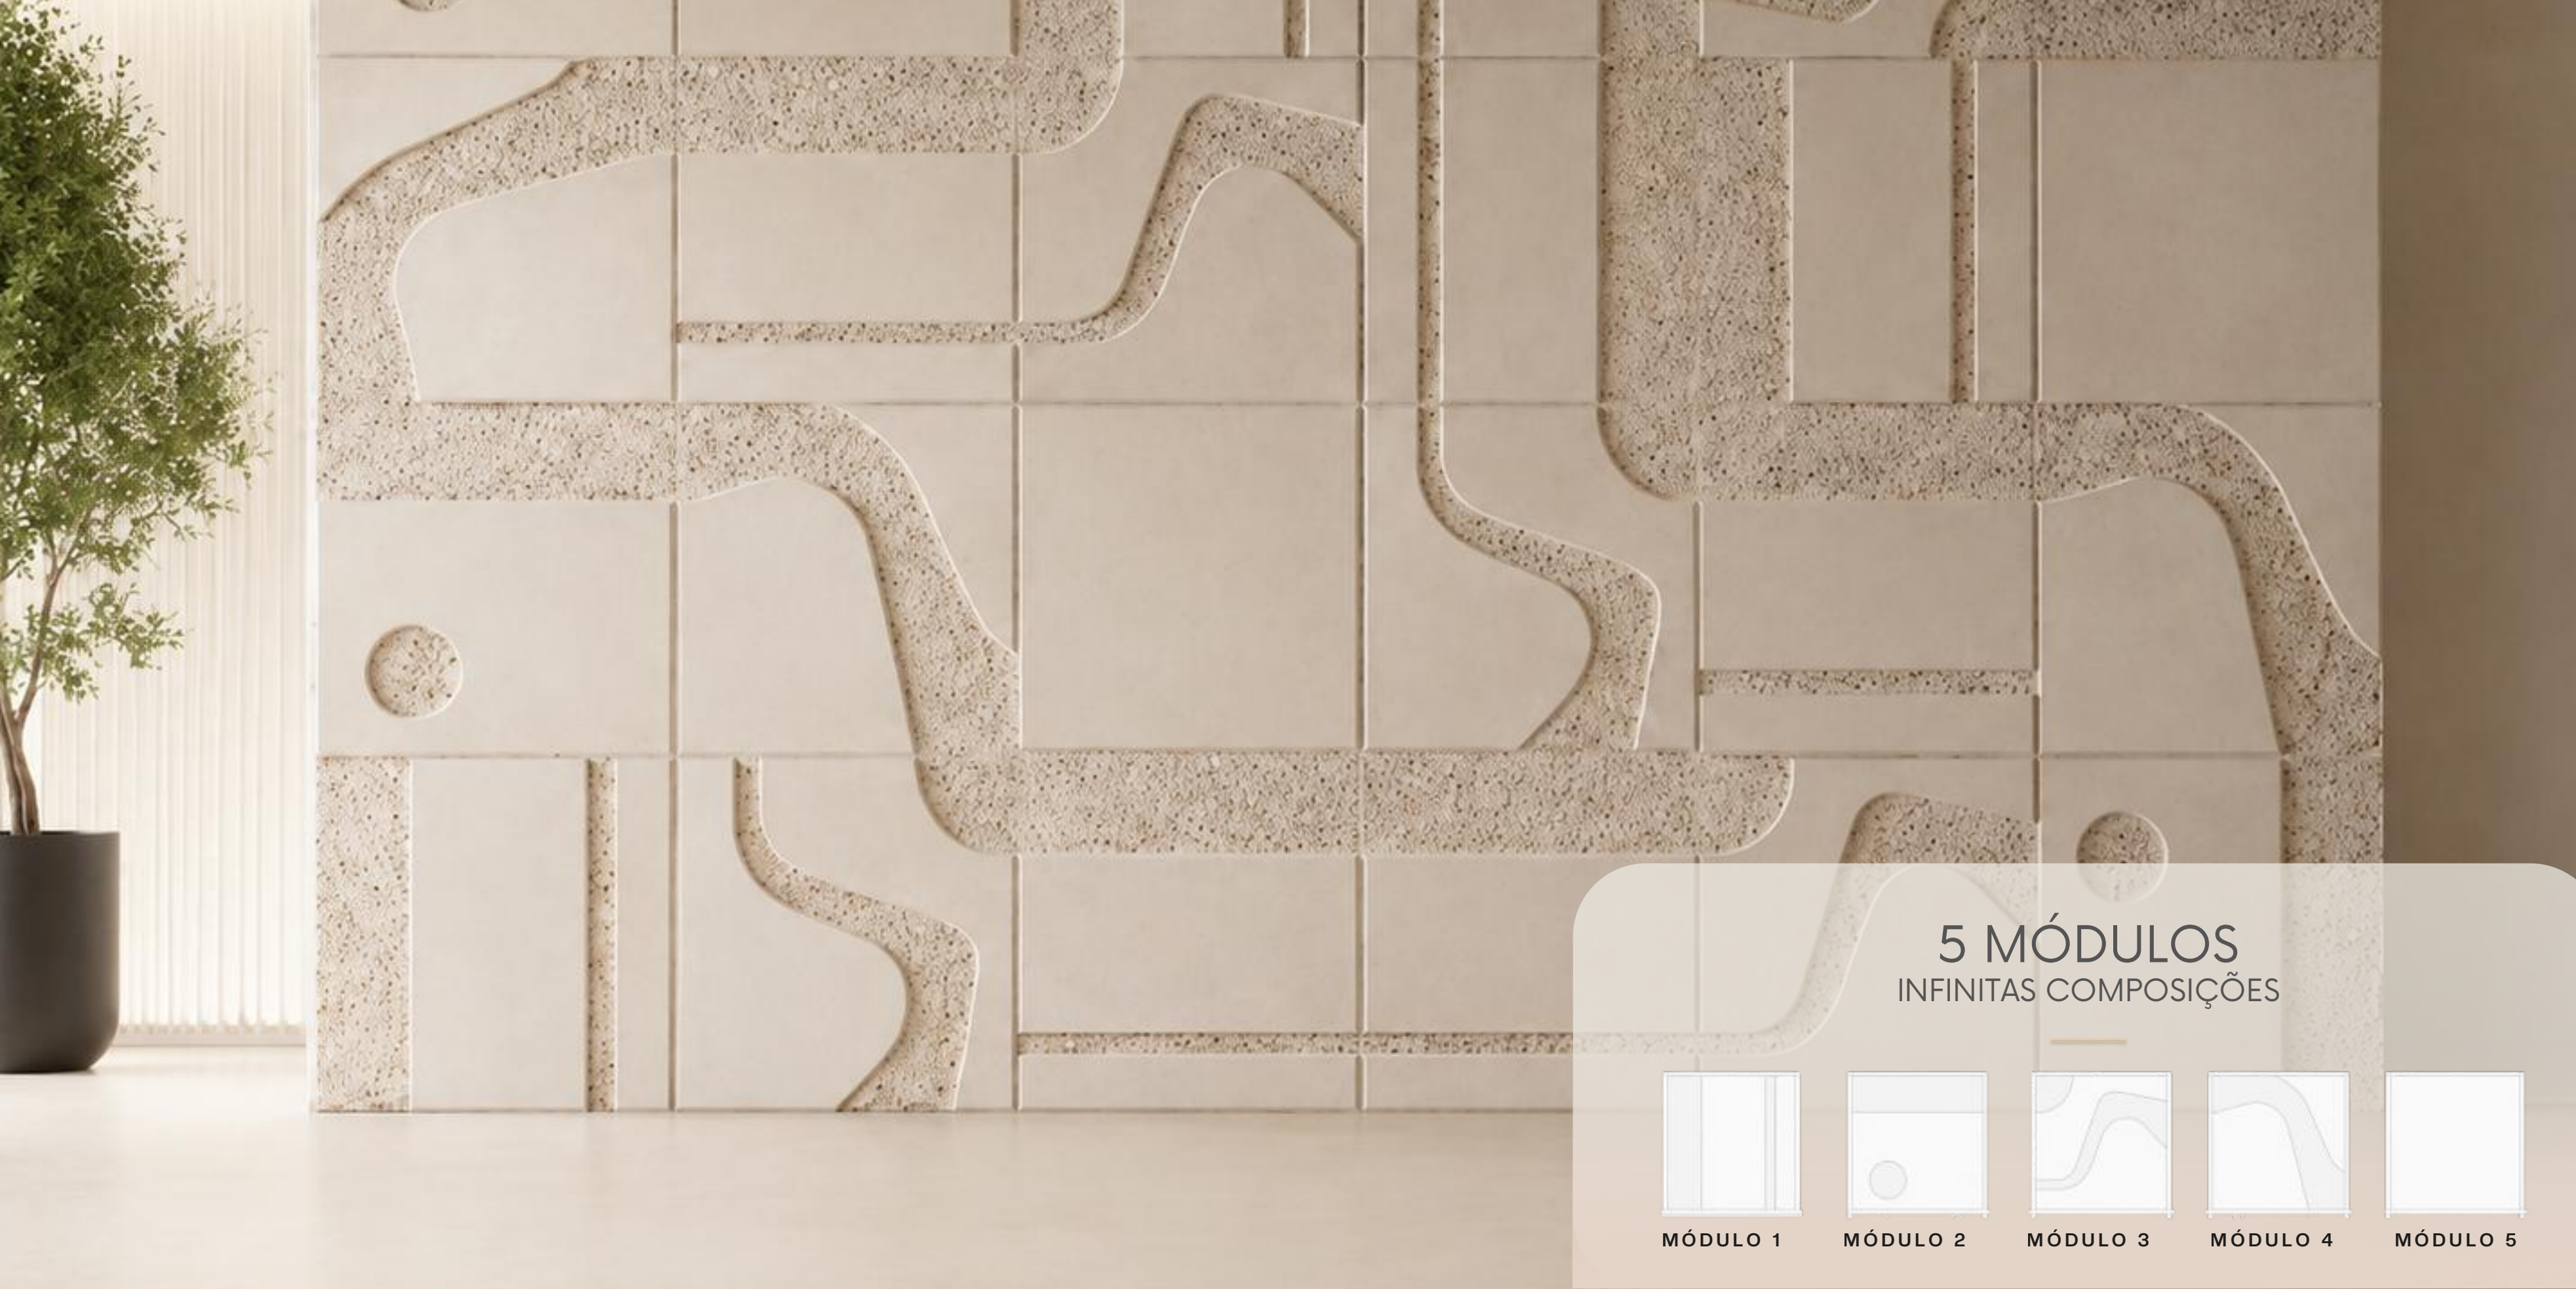

5 MÓDULOS
INFINITAS COMPOSIÇÕES