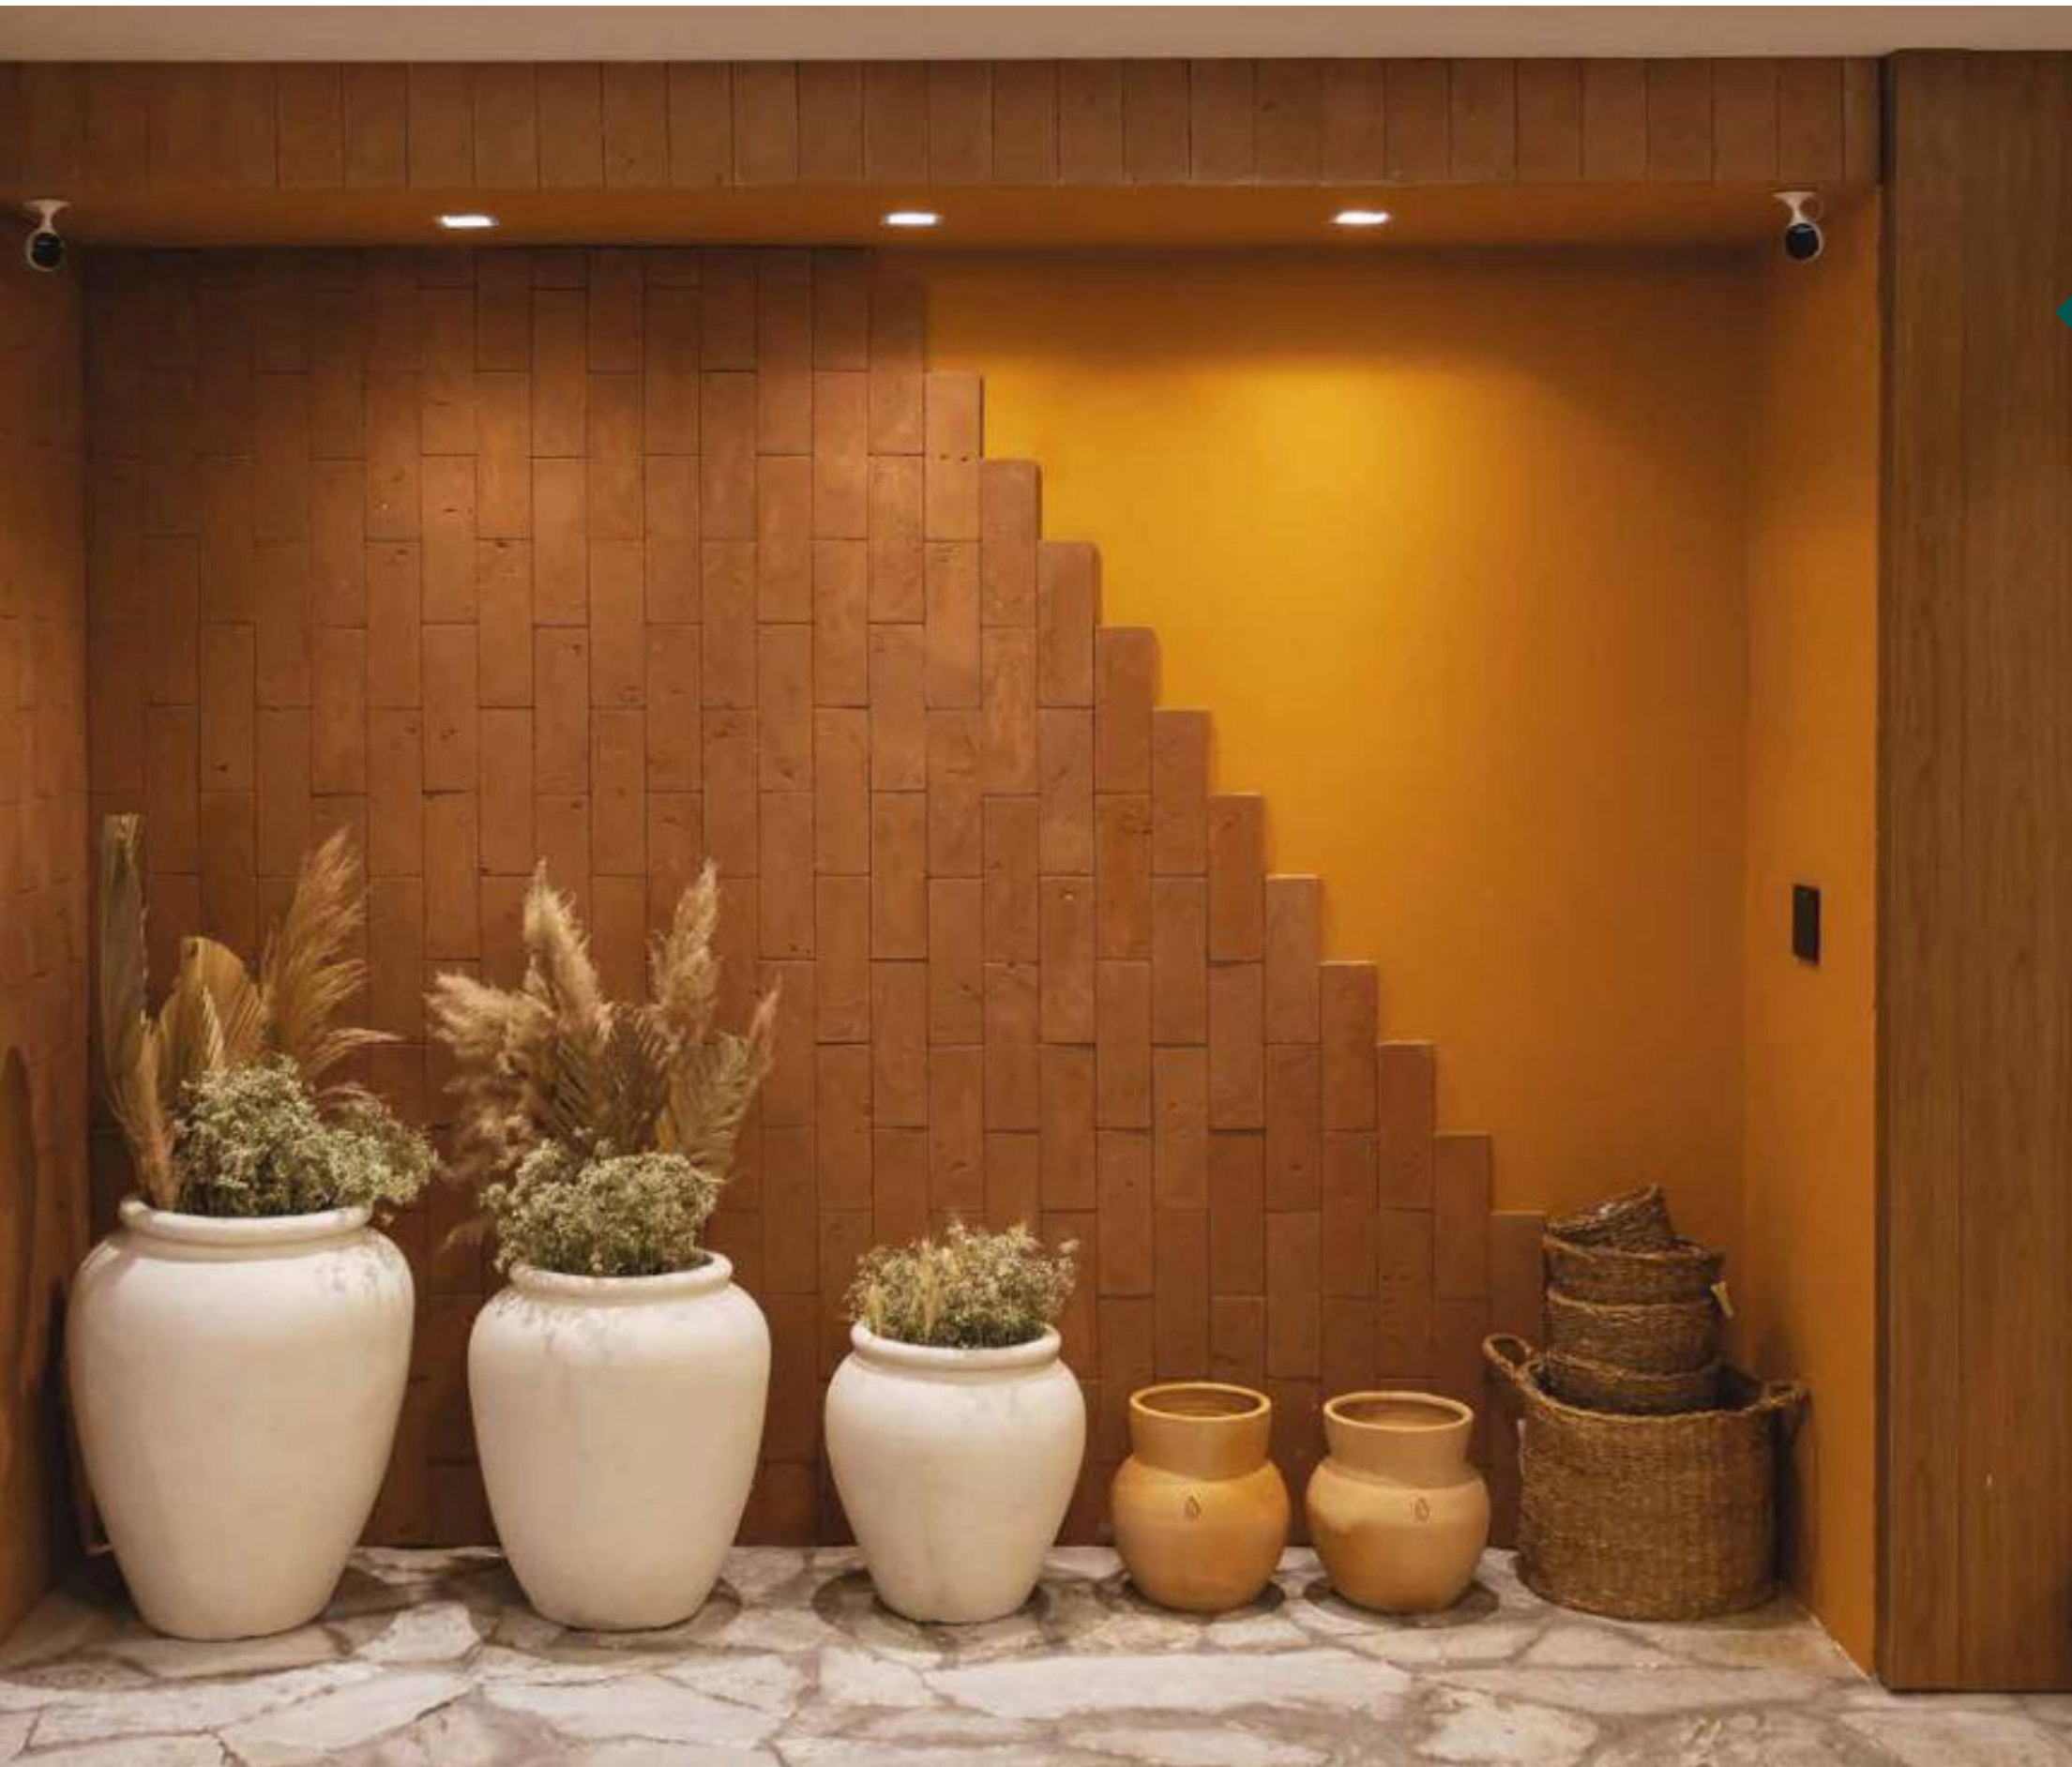

Disponíveis nos tamanhos:
109 x 55 cm
80 x 50 cm

Disponíveis nas cores:
Branco Envelhecido, Cinza e Grafite.

Linha

TIJOLINHO

Buscamos nos cenários mais icônicos do mundo os elementos de estilo que assinam uma linha de tijolinhos extremamente dinâmica que se encaixa em vários estilos e conceitos. As marcas de pequenas imperfeições vindas do processo artesanal de fabricação dão ainda mais personalidade e criam ambientes surpreendentes, acolhedores e belos.