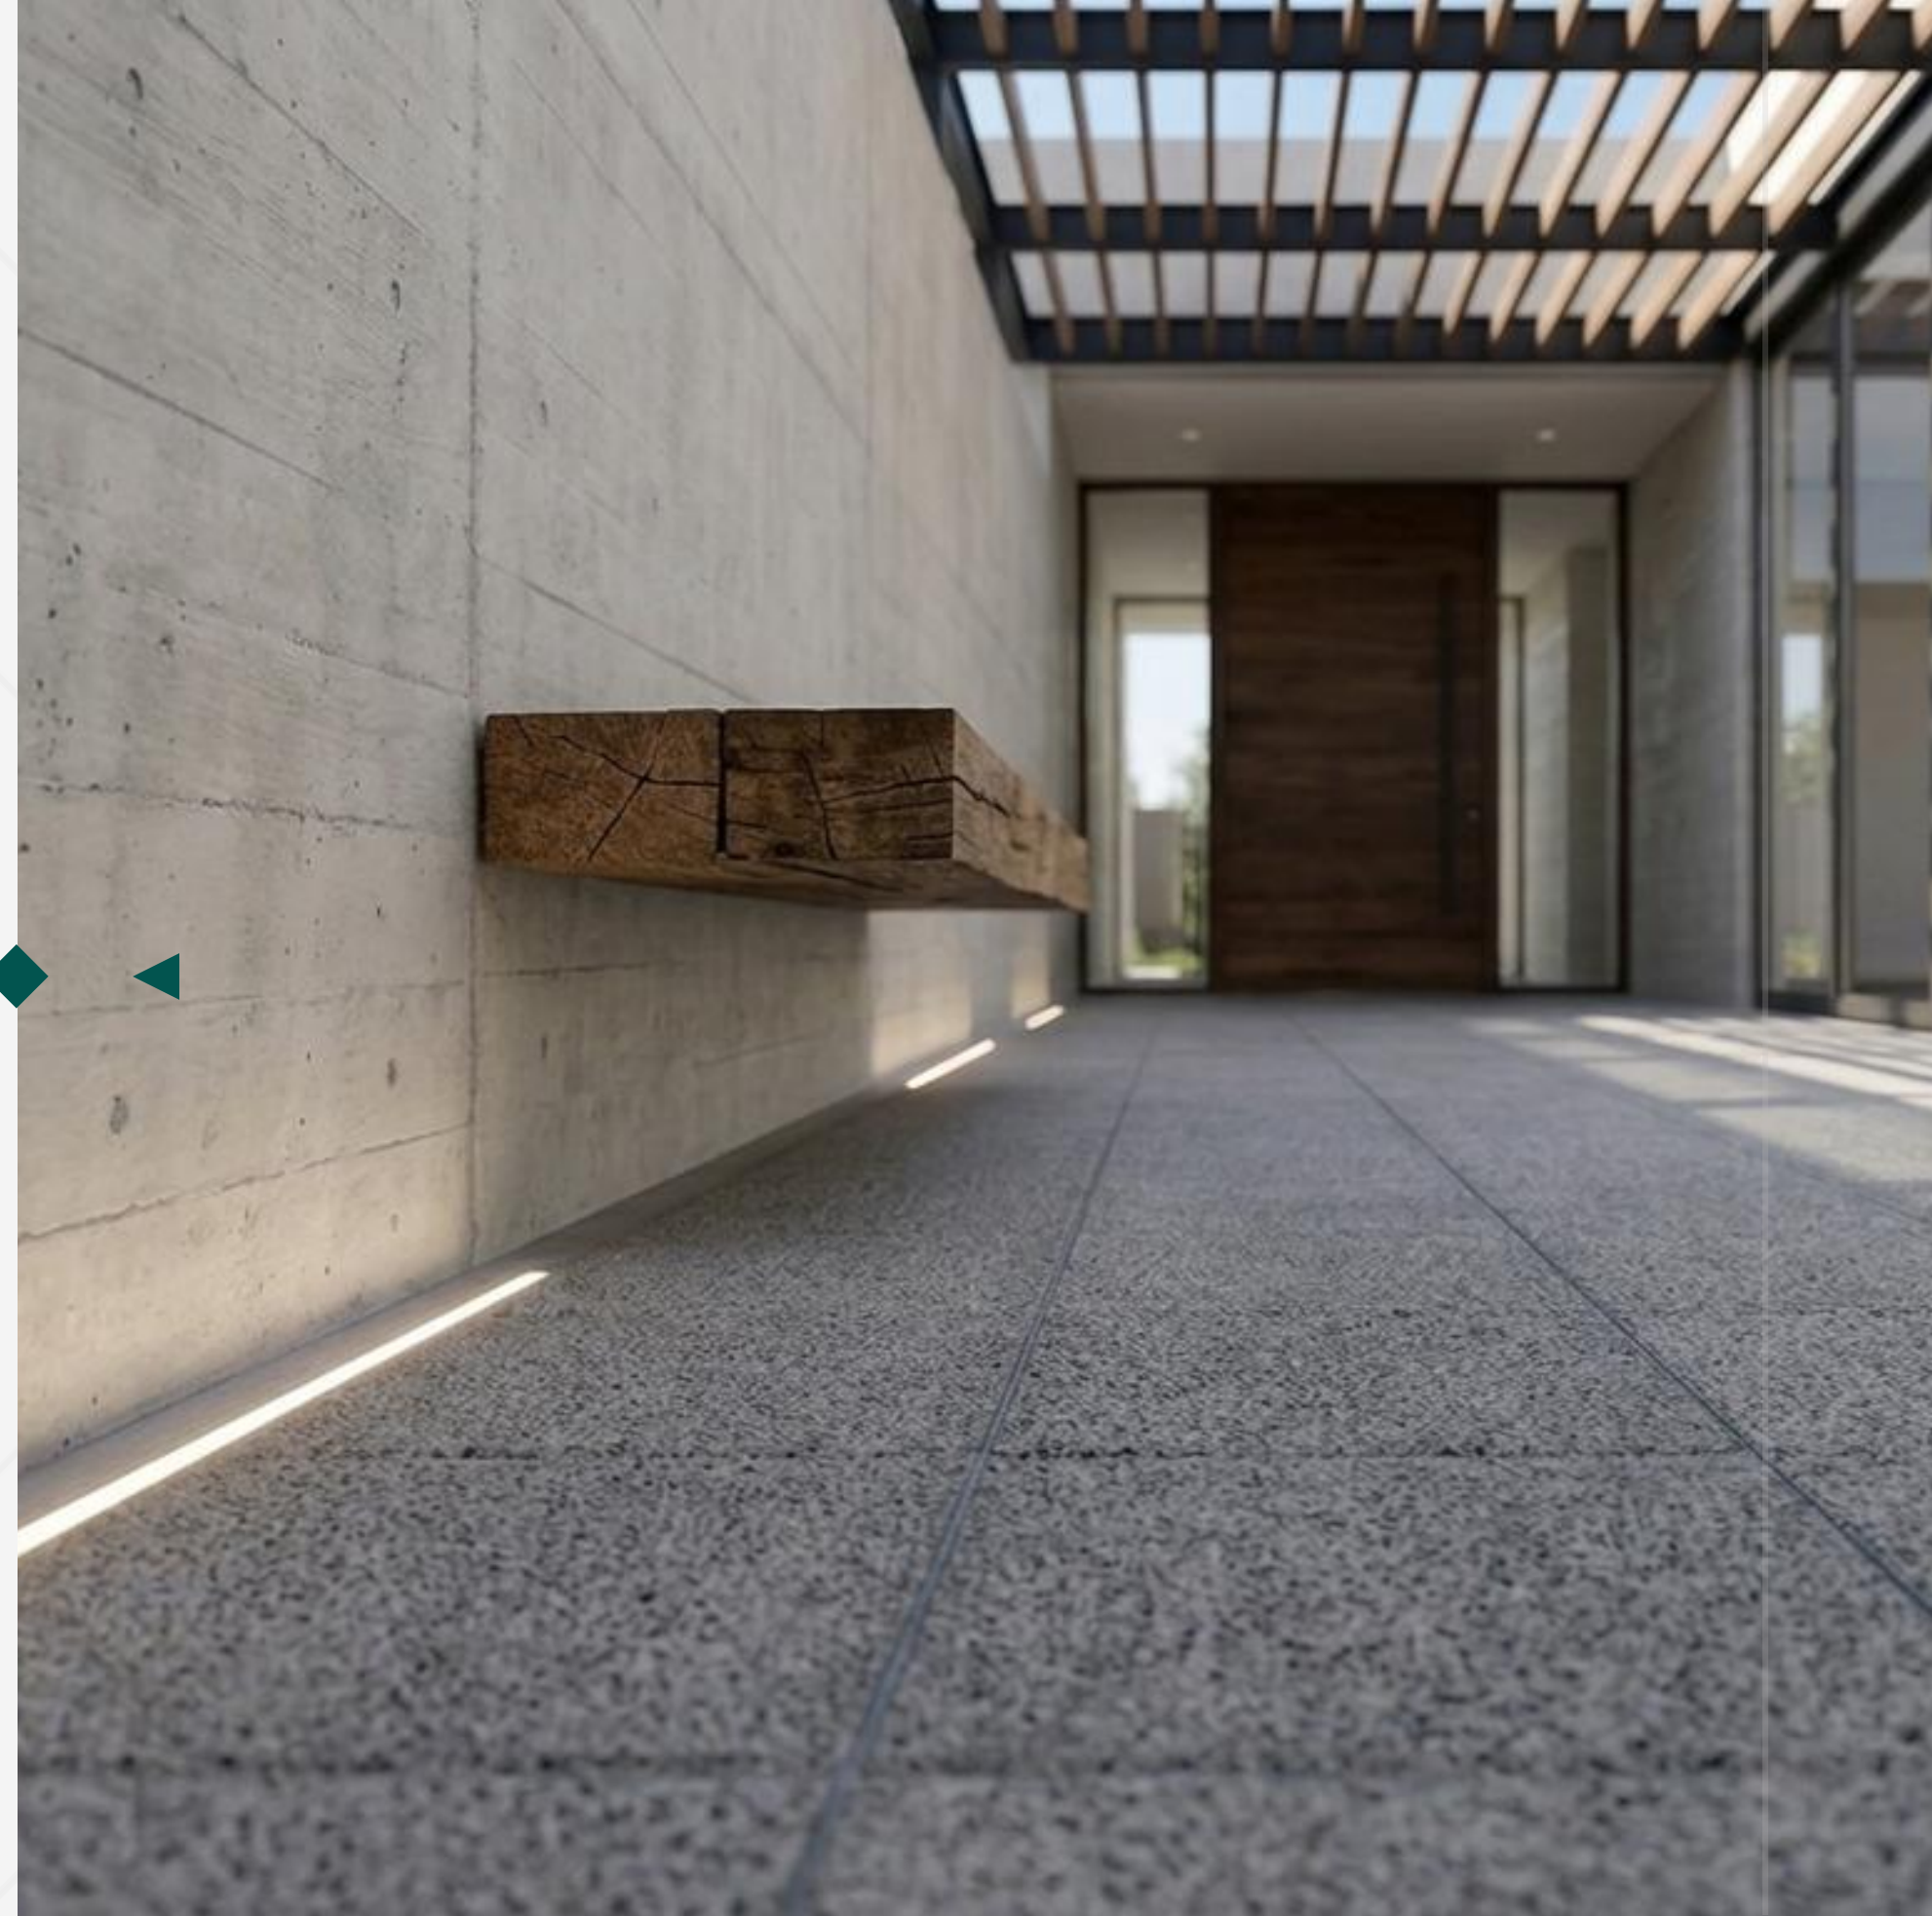

Linha

DRENANTES

Os drenantes da Szent combinam desempenho técnico, resistência e sofisticação estética em soluções desenvolvidas para a gestão eficiente das águas pluviais. Com elevada permeabilidade e fabricação pautada pelo rigor construtivo, atendem às exigências da arquitetura contemporânea, proporcionando durabilidade, funcionalidade e valorização dos espaços.

T A M A N H O S :

15x15x4 cm

40x40x6 cm

40x40x8 cm

60x60x6 cm

Disponível nas cores:
Cinza, Grafite, Marrom
(aberto), Marrom
(fechado), Terracota