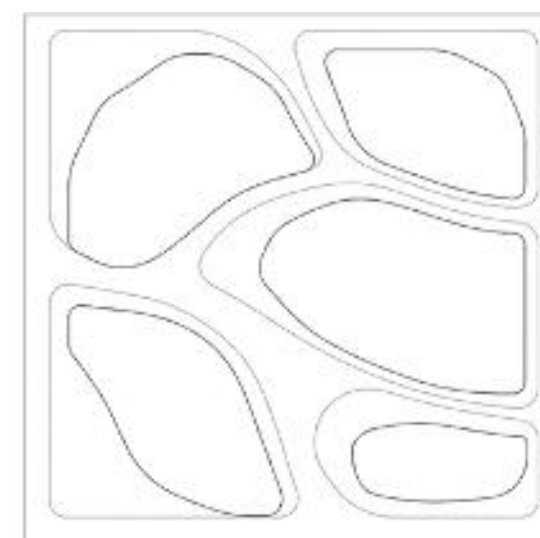

Disponível no tamanho:
30x30cm

Quantidade por m²: 12 peças

Disponível nas cores:
Marrom Duna