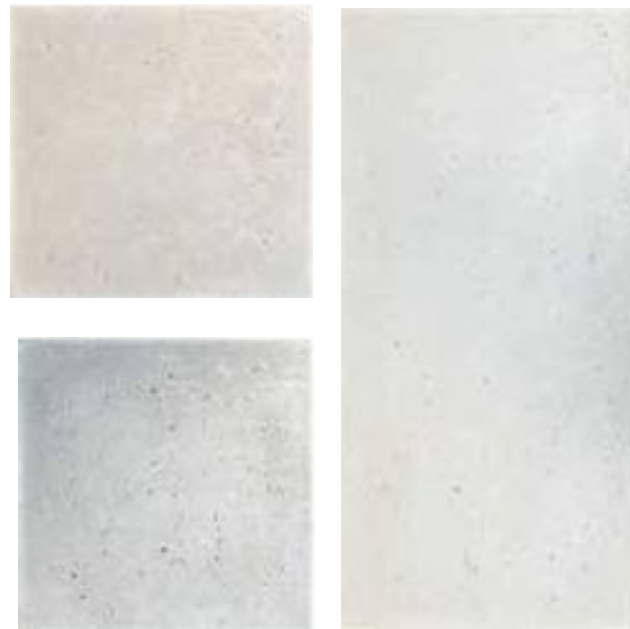

PISOS :

CIMENTÍCIO