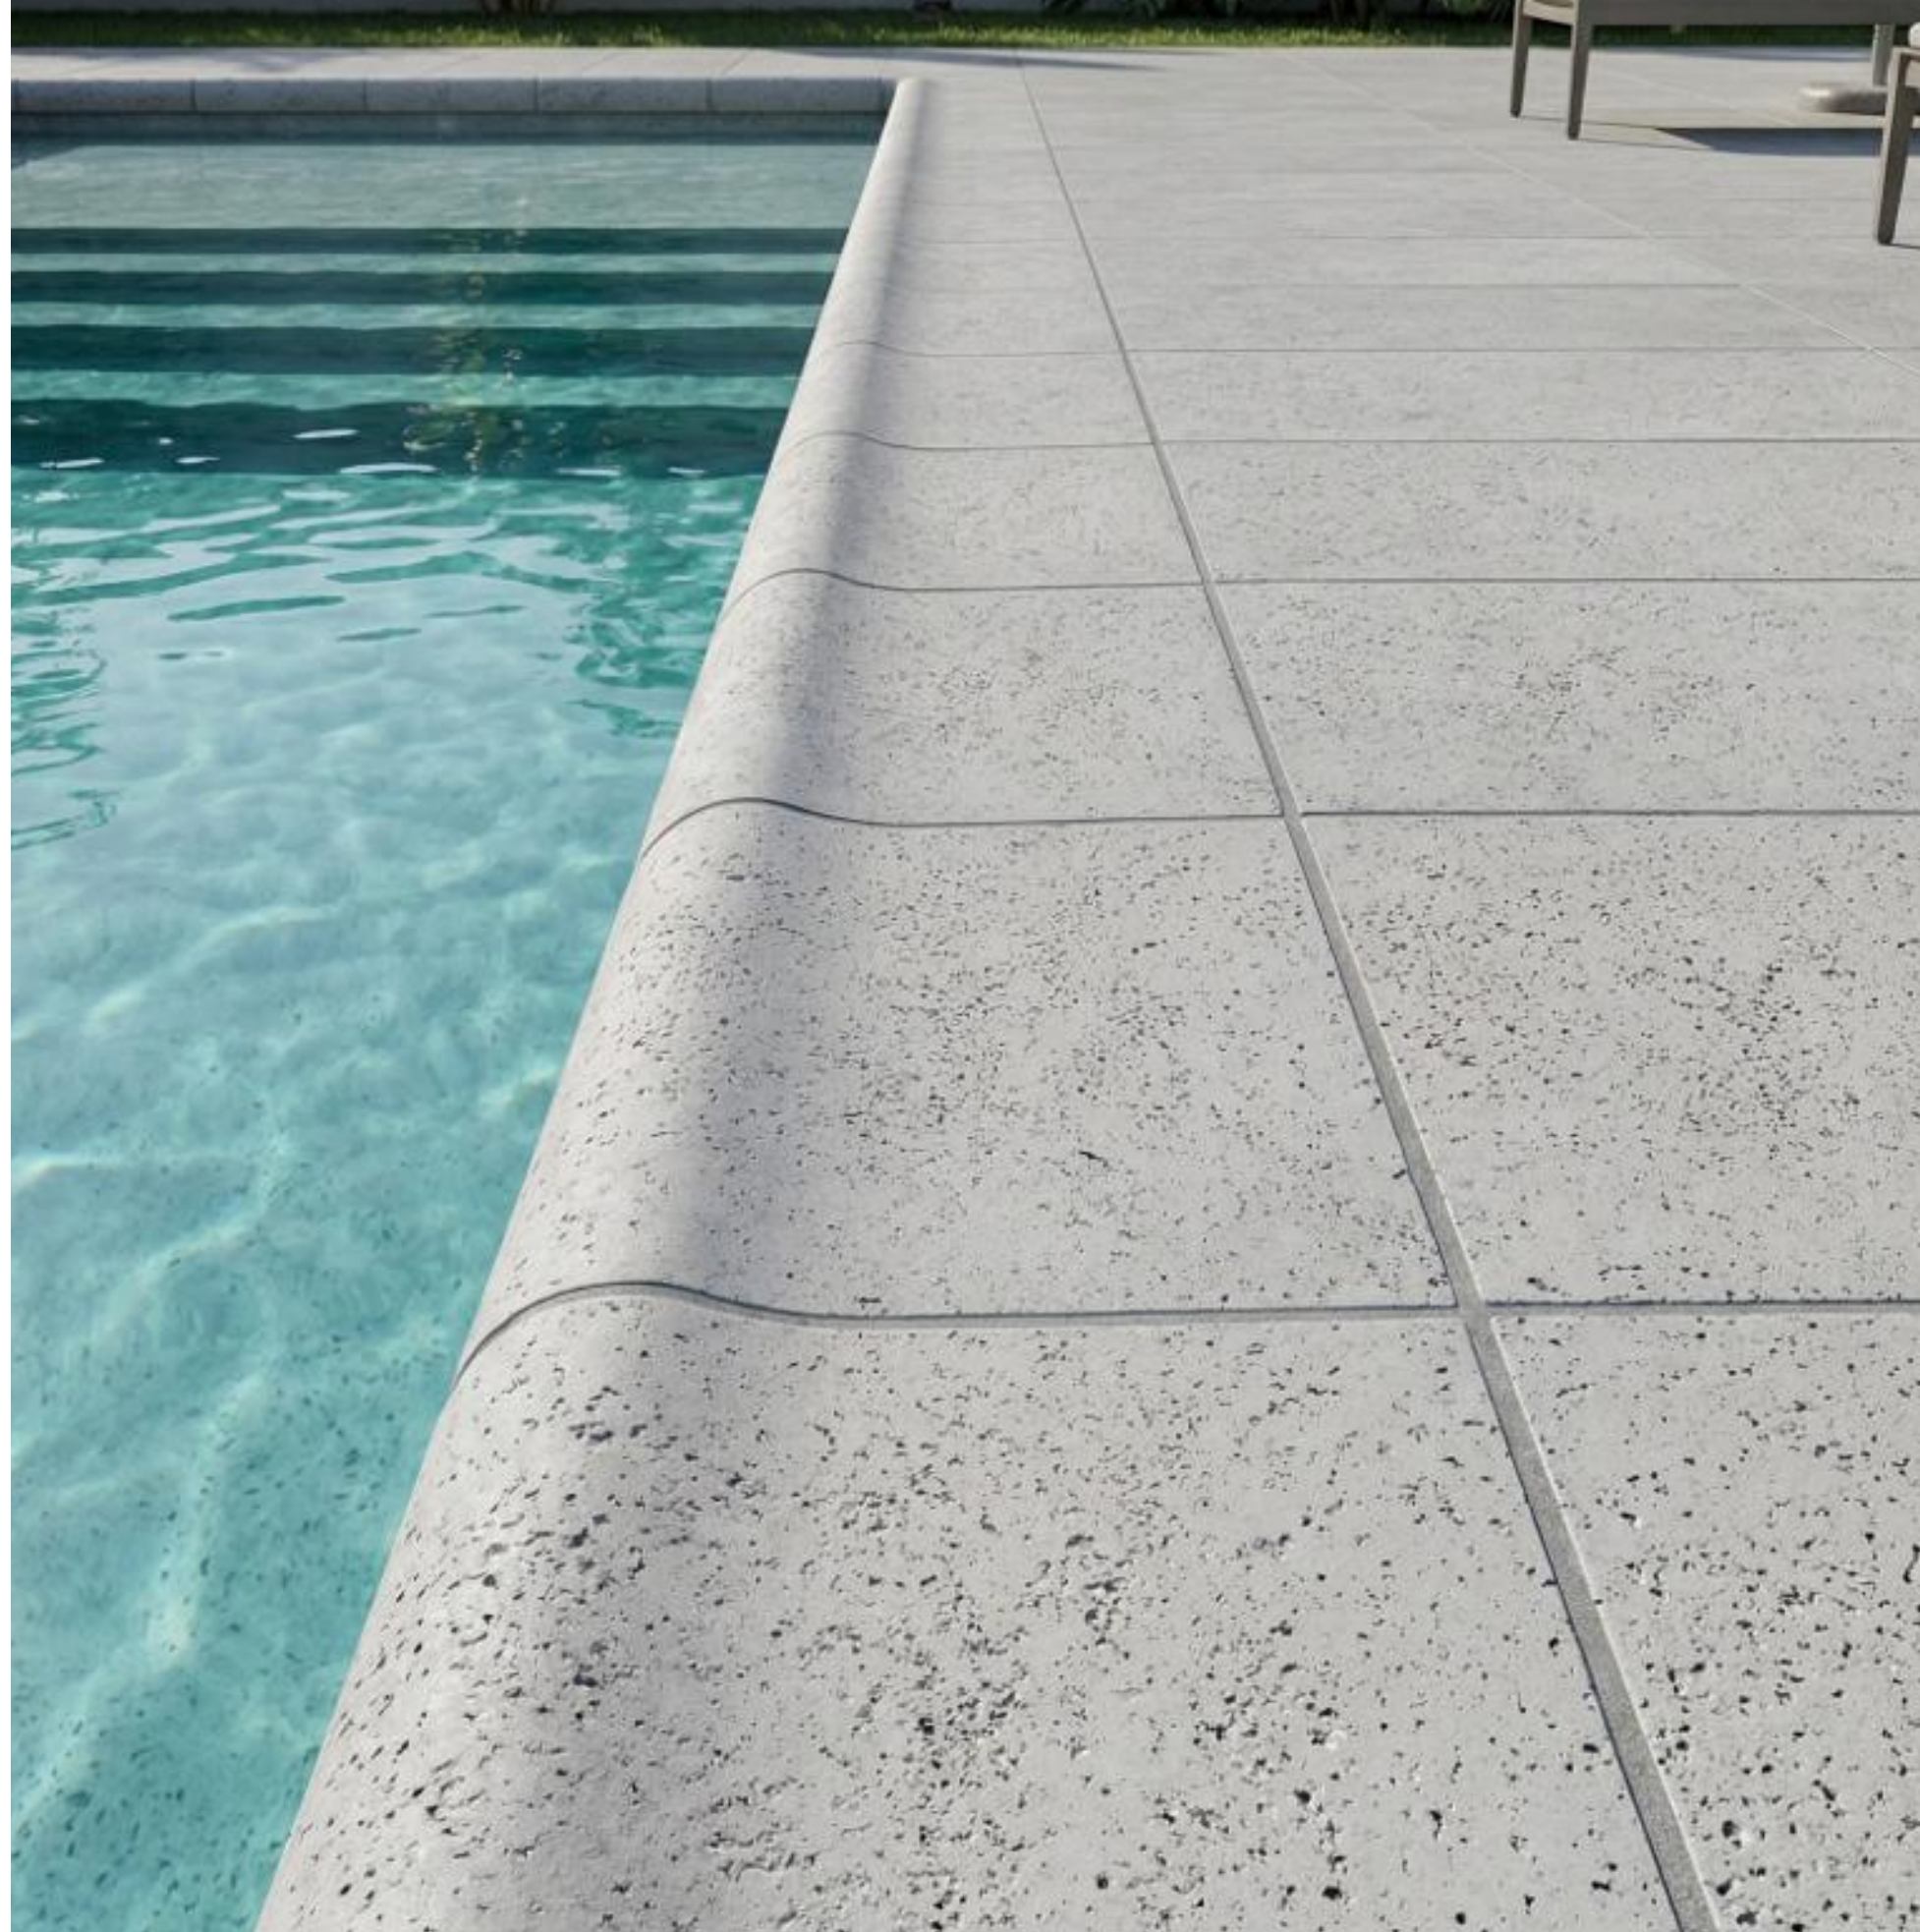

- LISO
- RÚSTICO (BOLHAS)
- MINÉRIOS
- ETRUSCO

VANTAGENS

- SEGURANÇA (ANTIDERRAPANTE)
- CONFORTO TÉRMICO
- ATEMPORAL
- FÁCIL MANUTENÇÃO
- DURABILIDADE.

GRELHA

TAMANHO :

50X15 cm

Disponíveis nas cores:
Branco, Areia, Cinza.

B O R D A S D E P I S C I N A

Peito de pombo 50x34 cm

Peito de pombo 50x25 cm

Mini borda abaulada 1l ou 2l (slim) 50x12 cm

Plana abaulada 1l ou 2l 50x25 cm

Plana abaulada 1l ou 2l 50x30 cm

Plana abaulada 1l ou 2l 50x35 cm