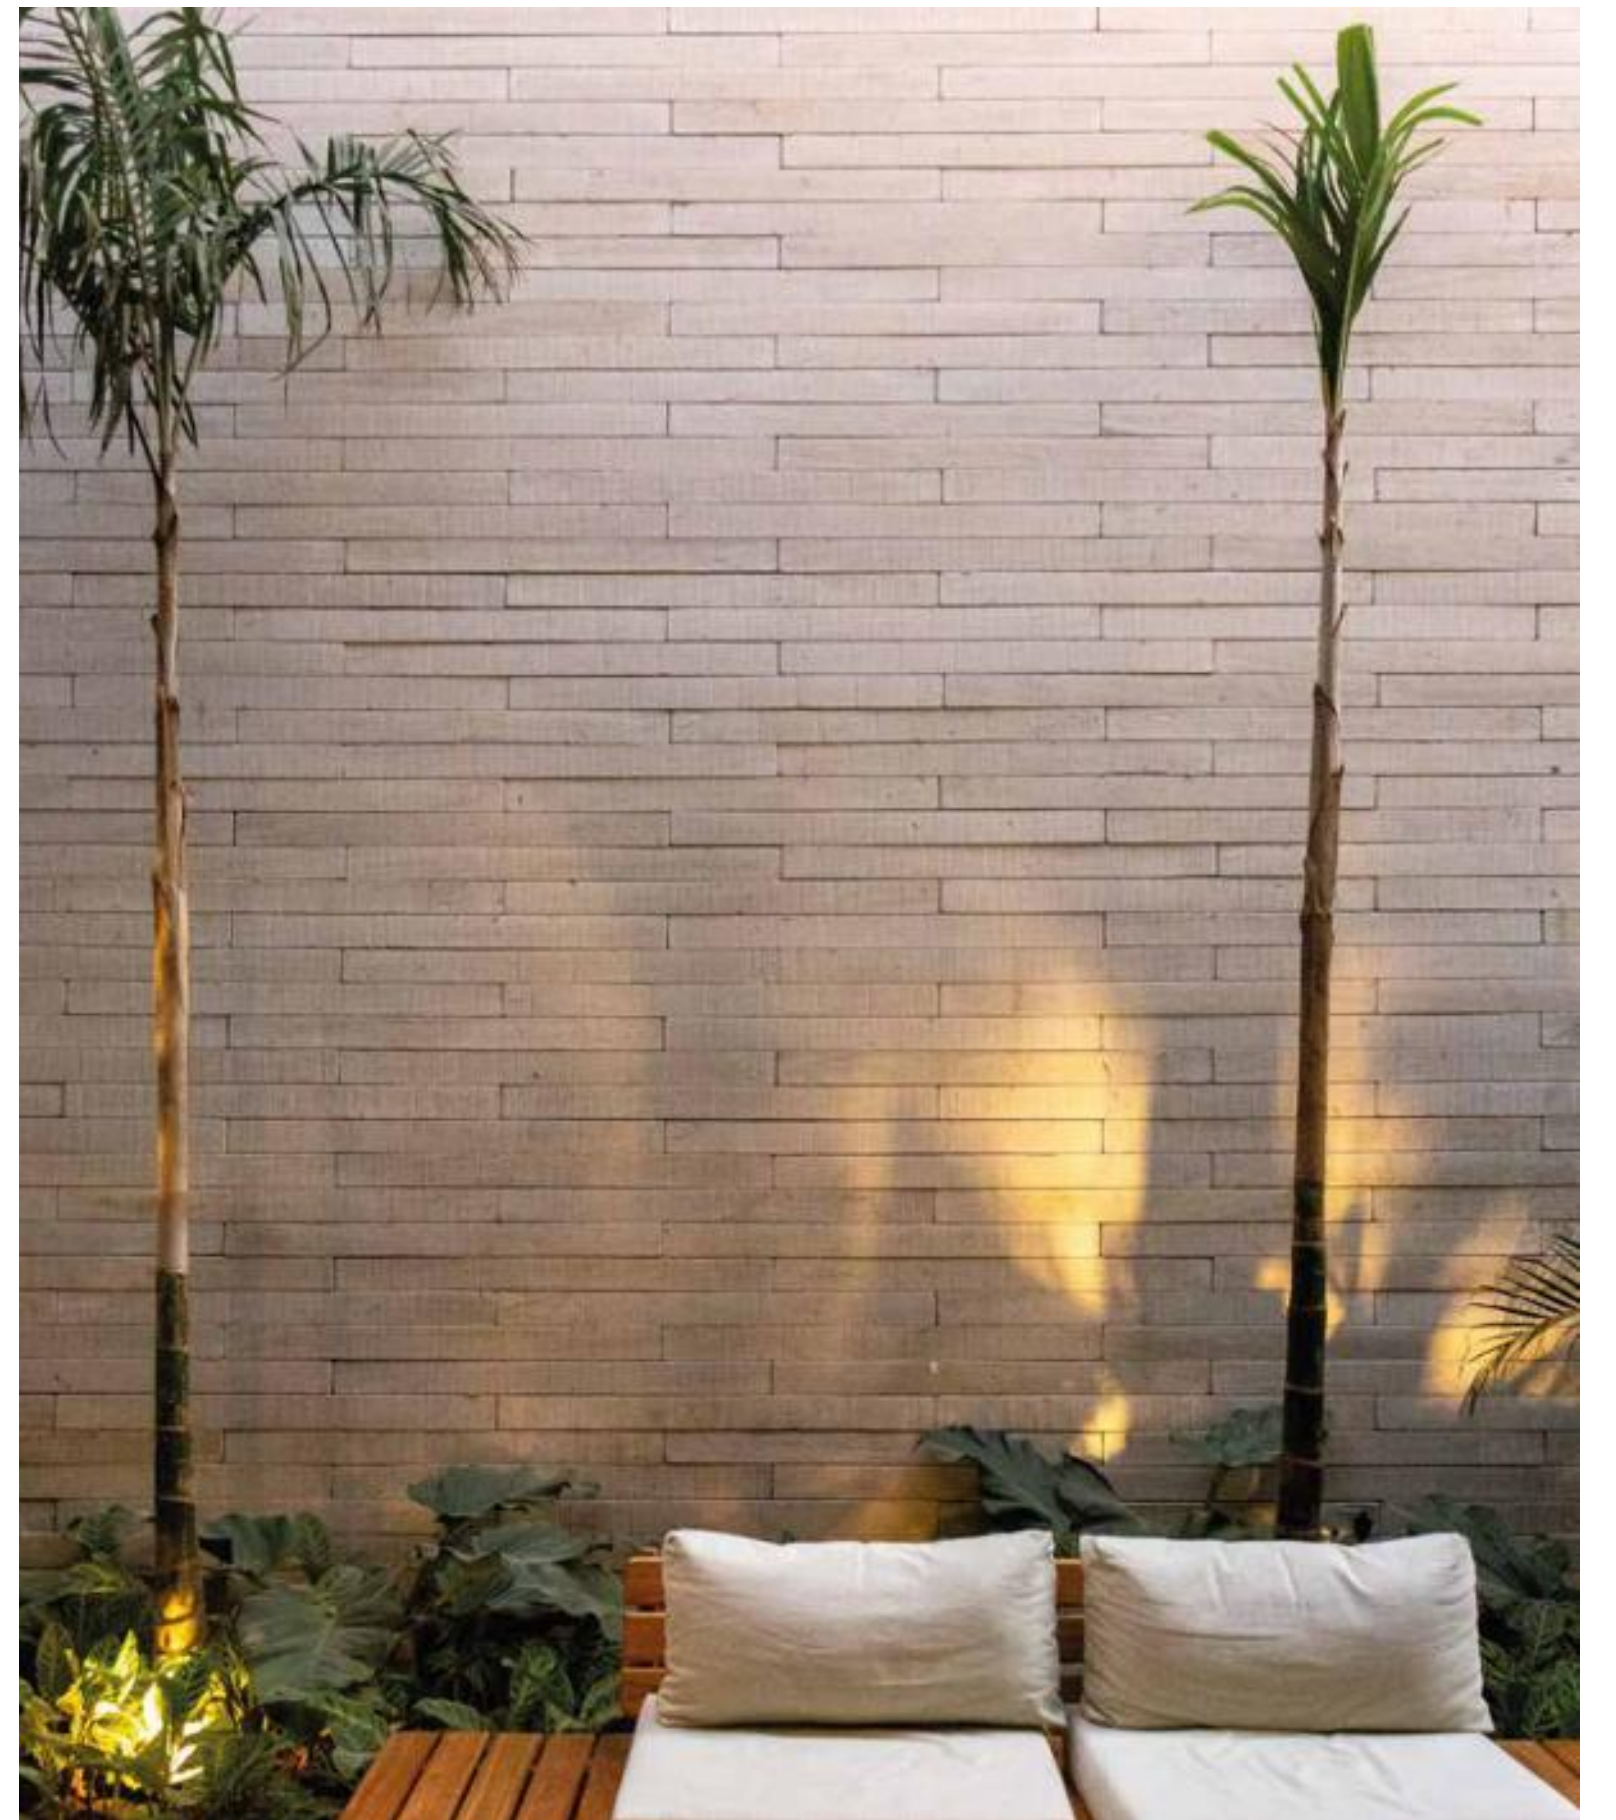

14,5 x 90 cm

14,5 x 120 cm

14,5 x 130 cm

Disponíveis nas cores:
Cinza, cinza médio e cinza escuro.

RÉGUA T I S Z

Um produto autoral e minimalista Szent que alcança a máxima sofisticação graças à sutileza. A superfície suave, leve e neutra, com espessura mínima traz a beleza discreta e acrescenta detalhes que enriquecem os ambientes.