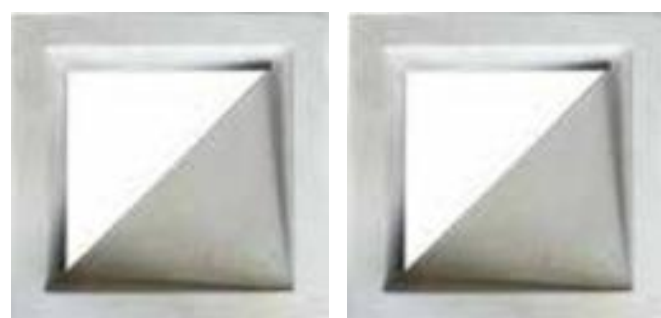

◆ COBOGÓ

QUADRA

≡ Disponível no tamanho:

30x30 cm

■ Quantidade por m²: 12 peças

TRIA

≡ Disponível no tamanho:

30x30 cm

■ Quantidade por m²: 12 peças